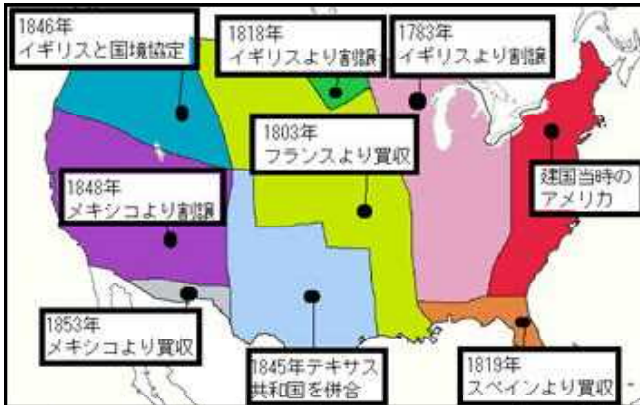

# 石巻西高実況中継

～学校の情報や生徒の様子をリアルタイムで家庭に届けます～

平成29年9月22日 第38号

発行者：校長 伊藤 俊

## 国際高校生フォーラム2017 IN 石巻西高校 事前学習 ②アメリカ合衆国について

Q 建国当時、アメリカ合衆国の領土は現在よりずっと小さかった？

A 1776年（日本では江戸時代、田沼意次の頃）独立宣言により大西洋沿岸の13州がアメリカ合衆国として建国しました。ジョプリン高校のあるミズーリ州は「ミシシッピ川西岸ルイジアナ」と呼ばれ、1803年（地図参照）にフランス・ナポレオンから格安で買収しました。同様に財政が悪化していたスペインから1819年にフロリダを買収し、その後割譲や併合で太平洋まで領土を拡大しました。

Q アメリカ国旗「星条旗」は世界で最も変更回数が多い国旗って本当ですか？

1777年6月14日 制定

A 白い星の数は州の数を表わしているのので、領土拡大に伴い州の数が増えると星の数も増え、現在まで26回変更されています。ちなみに横縞13本（赤7本、白6本）は独立当時の13の入植地を表わしています。なお、現在の国旗は1960年に制定されたもので、ハワイが50番目の州となった時から現在まで使われています。

1960年7月4日

Q 日本とアメリカ合衆国の関係は？

A 太平洋まで領土を拡大した合衆国は、蒸気船の燃料供給地として日本に着目し、ペリーを江戸幕府に派遣し、1854年日米和親条約を結びました。その後も両国は、太平洋大戦の時期を除き、今日まで概ね友好的な関係を築きました。

Q 太平洋戦争の原因は？

A 1937年日中戦争以後、国際連盟は日本に対して経済制裁を行い、1941年日本がフランス領インドシナに進駐後、アメリカは日本への石油輸出を全面禁止にしました。当時日本は石油の約8割をアメリカから輸入に依存していたので大きな打撃となり、この経済的な摩擦が戦争の最大の原因といえます。そして1942年12月8日、日本はハワイのオアフ島のアメリカ軍基地に攻撃をおこない、太平洋戦争が始まりました。